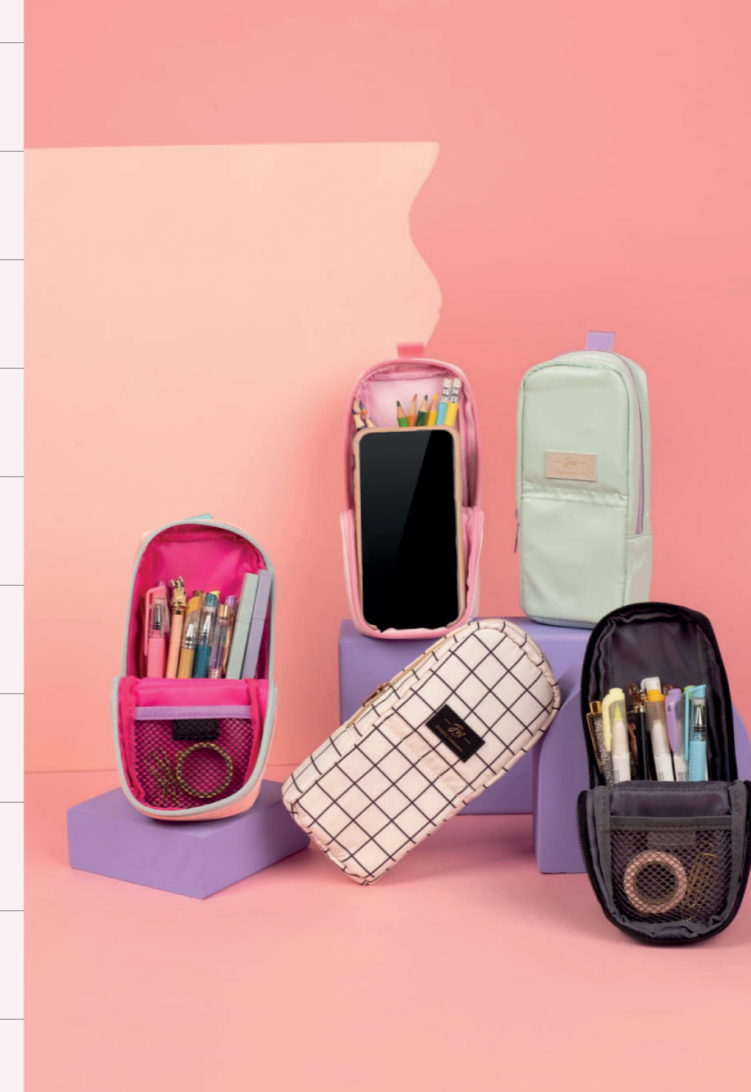

» EXTERIOR: 28*22*3cm.

Es perfecto para usar de funda de tablet y para organizar todos los elementos tech (cables, mouse, etc) ya que tiene un relleno protector en ambos lados de 10mm, cuenta con una manija en el exterior para llevarlo fácilmente. Un compartimento para guardar tablet o un cuaderno de hasta 25 x 19cm, el otro compartimento cuenta con dos bolsillos, uno con red y elástico para sostener los elementos del interior. En el exterior cuenta con un bolsillo frontal.

Material: nylon

CÓDIGO: 997885
CAJA: 24
BULTO (u): 144

DIMENSIONES

» EXTERIOR: 19*8,4*4,5 cm.

DORSO

INTERIOR

PORTA-CELULAR

• NEGRO •

• CUADRILLE •

• VIOLETA •

• ROSA •

• AQUA •

• ROSA PASTEL •

Organizador pop up *Happiness*

CÓDIGO: 999121
CAJA: 36
BULTO (u): 216

El organizador pop-up happiness es el organizador ideal para llevar a todos lados, se hace lapicero mediante un fuelle vertical y queda parado para poder acceder al elemento que necesiten.